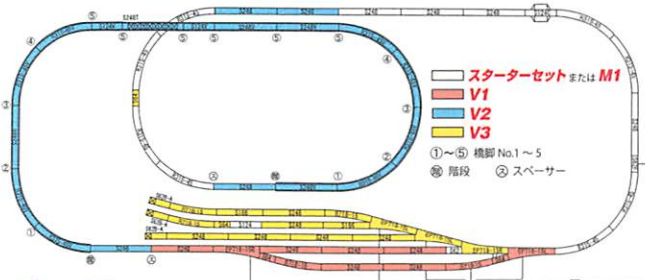

手軽にレイアウトを広げられる、線路セットシリーズ

駅や鉄橋、車庫などを手軽に楽しめる線路セットを各種ご用意しております。お手持ちの車両に合わせて好みのプランや、ご予算に合った線路セットをお選びいただけます。

M1 エンドレス線路基本セットマスター 1 20-852 ¥8,800

●プラン寸法:
1337mm×677mm

好みの車両で、すぐに運転を楽しめます。

V1 島式ホーム用 待避線電動ポイントセット 20-860 ¥7,150

レイアウト例 **M1 + V1**

プラン寸法: 2019×751mm

別売の近郊形ホーム DX 島式セットでホームを再現

23-160 近郊形ホームDX 島式セット ¥6,050

駅を設置して2本の列車交換を楽しめます。

V2 立体交差線路セット 20-861 ¥8,250

レイアウト例 **M1 + V2**

プラン寸法: 1917×1089mm

鉄橋を架けて立体交差運転を楽しめます。

V3 車庫用引込線 電動ポイントセット 20-862 ¥11,000

レイアウト例 **M1 + V3**

プラン寸法: 1906×878mm

車庫を作って入れ換え運転を楽しめます。

M1 + V1 + V2 + V3

複数の列車を入れ換えながら走らせて楽しめる、変化に富んだレイアウト

プラン寸法
横 2519mm×1086mm (橋上駅舎を含む)