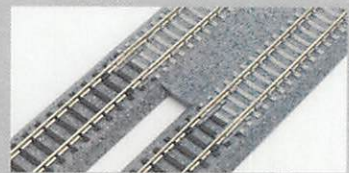

バリエーションが豊富になったユニットラック

初期製品の
ユニットラック

安定感のある丈夫で幅広いプラスチック道床で、
接続/分解が容易な線路として登場しました。

現行製品の
ユニットラック

◆より確実なレール同士の接続と、
通電性の向上

◆枕木の塗り分け、道床のバラスト
表現を追求したリアルな外観

シーンに合わせて選べる線路

標準的な木枕木の道床のほかにも、様々なタイプの線路がユニットラックで揃います。
もちろん、接続はユニジョイナーで行うので、種類の異なる線路同士の接続も可能です。

複線運転を楽しみたい時は、複線線路がおすすめ。準備/片付けが簡単で、曲線線路にはカント(傾き)がついているので本物のように格好よく走ります。

照明付きのプラットホームで臨場感アップ

手軽に楽しめるようになった、照明が点灯するホーム

従来はプラットホームに照明を組み込むには工作の知識と技術が必要でしたが、近郊形ホーム DX では簡単に組み込むことが可能になりました。照明はLEDを採用しており、給電はパワーパックなどの制御機器に接続して行います。電球に比べて低電圧から、明るく実感的な照明を演出します。

プラットホームと橋上駅舎

リアルな外観と、ユニットラックとの相性の良さを兼ね備えています。

近郊形橋上駅舎

◆近郊形ホーム各種と組み合わせ、近代的な駅を再現可能。

◆階段部のエスカレーターやエレベーターを再現。

◆別売の近郊形橋上駅舎拡張セットで複数線の駅舎も再現可能。

近郊形ホームDX

製品の詳細は
WEBへ