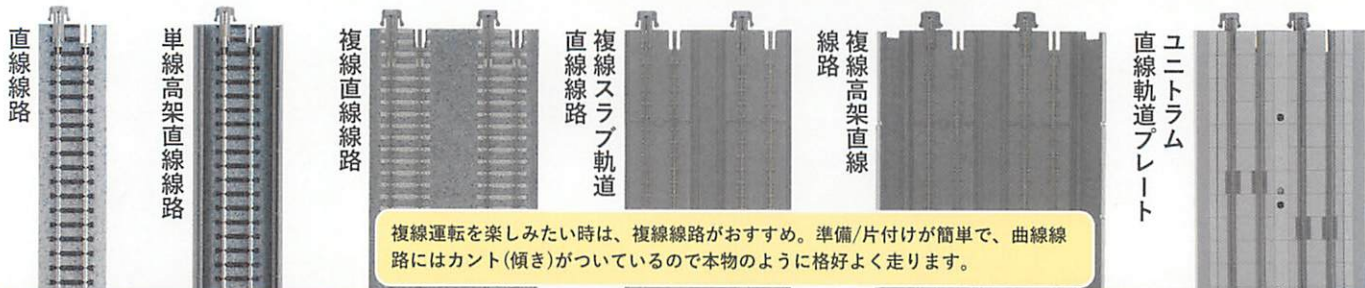

バリエーションが豊富になったユニットラック

初期製品の
ユニットラック

安定感のある丈夫で幅広いプラスチック道床で、
接続/分解が容易な線路として登場しました。

現行製品の
ユニットラック

◆より確実なレール同士の接続と、
通電性の向上

◆枕木の塗り分け、道床のバラスト
表現を追求したリアルな外観

シーンに合わせて選べる線路

標準的な木枕木の道床のほかにも、様々なタイプの線路がユニットラックで揃います。
もちろん、接続はユニジョイナーで行うので、種類の異なる線路同士の接続も可能です。

複線運転を楽しみたい時は、複線線路がおすすめ。準備/片付けが簡単で、曲線線路にはカント(傾き)がついているので本物のように格好よく走ります。

照明付きのプラットホームで臨場感アップ

手軽に楽しめるようになった、照明が点灯するホーム

従来はプラットホームに照明を組み込むには工作の知識と技術が必要でしたが、近郊形ホーム DX では簡単に組み込むことが可能になりました。照明はLEDを採用しており、給電はパワーパックなどの制御機器に接続して行います。電球に比べて低電圧から、明るく実感的な照明を演出します。

プラットホームと橋上駅舎

リアルな外観と、ユニットラックとの相性の良さを兼ね備えています。

近郊形橋上駅舎

◆近郊形ホーム各種と組み合わせ、近代的な駅を再現可能。

◆階段部のエスカレーターやエレベーターを再現。

◆別売の近郊形橋上駅舎拡張セットで複数線の駅舎も再現可能。

近郊形ホームDX

製品の詳細は
WEBへ

鉄橋を架けて立体交差運転を楽しめます。

V3 車庫用引込線 電動ポイントセット 20-862 ¥11,000

レイアウト例 **M1 + V3**

プラン寸法: 1906×878mm

車庫を作って入れ換え運転を楽しめます。

M1 + V1 + V2 + V3

複数の列車を入れ換えながら走らせて楽しめる、変化に富んだレイアウト

プラン寸法
横 2519mm×1086mm (橋上駅舎を含む)